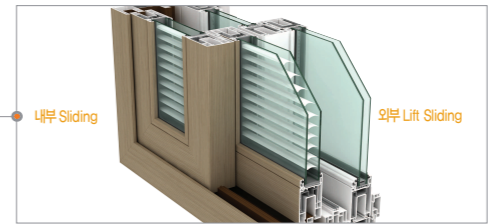

**고급핸들적용**

기본핸들

고급핸들터치센

고급핸들터치센

고급.ED핸들터치센

Lift Sliding을 접목한 시스템 이중창입니다.

**1 시스템 기능을 접목한 최고급 이중창**

- 외부 Lift-Sliding 기능과 내부 Sliding 기능을 갖춘 최고급 시스템 이중창입니다.
- 내측 레일부가 화이트 미 노출 구조로 디자인이 미려하며, 다양한 핸들 적용이 가능한 **고감각 인터리어** 창호입니다.