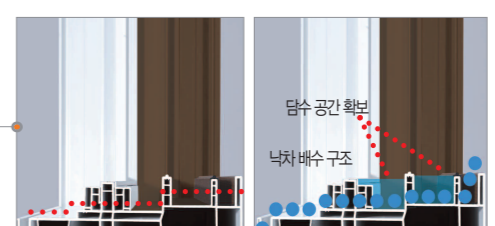

2 우수한 단열성과 기밀성

- 국내 최대 37mm 광폭 유리가 적용되어, 넓어진 공기층 만큼 단열성능이 우수합니다.
- 외부 Lift Sliding 밀착 구조와 측부 다중 Sealing구조로 기밀성능이 높습니다.