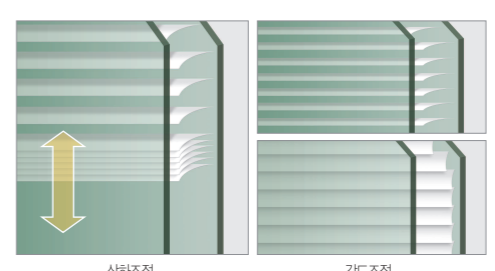

4 유리 내장형 Auto Blind

- Auto Blind를 적용하여 원격으로 블라인드를 조절할 수 있습니다.
- 유리 내부에 Blind가 있어, 오염이 없고, 별도의 커튼/블라인드 설치가 필요 없습니다.

5 다양한 기능의 원격조정 System

- 버튼하나로 블라인드 Up/Down 및 각도 조절이 가능하며 채광량을 조절할 수 있습니다.
- 창밖 별 별도 조절이 가능하여 아늑한 실내 분위기와 창밖 자연을 함께 즐길 수 있습니다.