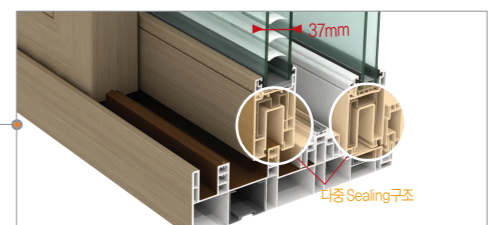

**고급핸들적용**

기본핸들

고급핸들터치센

고급핸들터치센

고급.ED핸들터치센

Lift Sliding을 접목한 시스템 이중창입니다.

**1 시스템 기능을 접목한 최고급 이중창**

- 외부 Lift-Sliding 기능과 내부 Sliding 기능을 갖춘 최고급 시스템 이중창입니다.
- 내측 레일부가 화이트 미 노출 구조로 디자인이 미려하며, 다양한 핸들 적용이 가능한 **고감각 인터리어** 창호입니다.