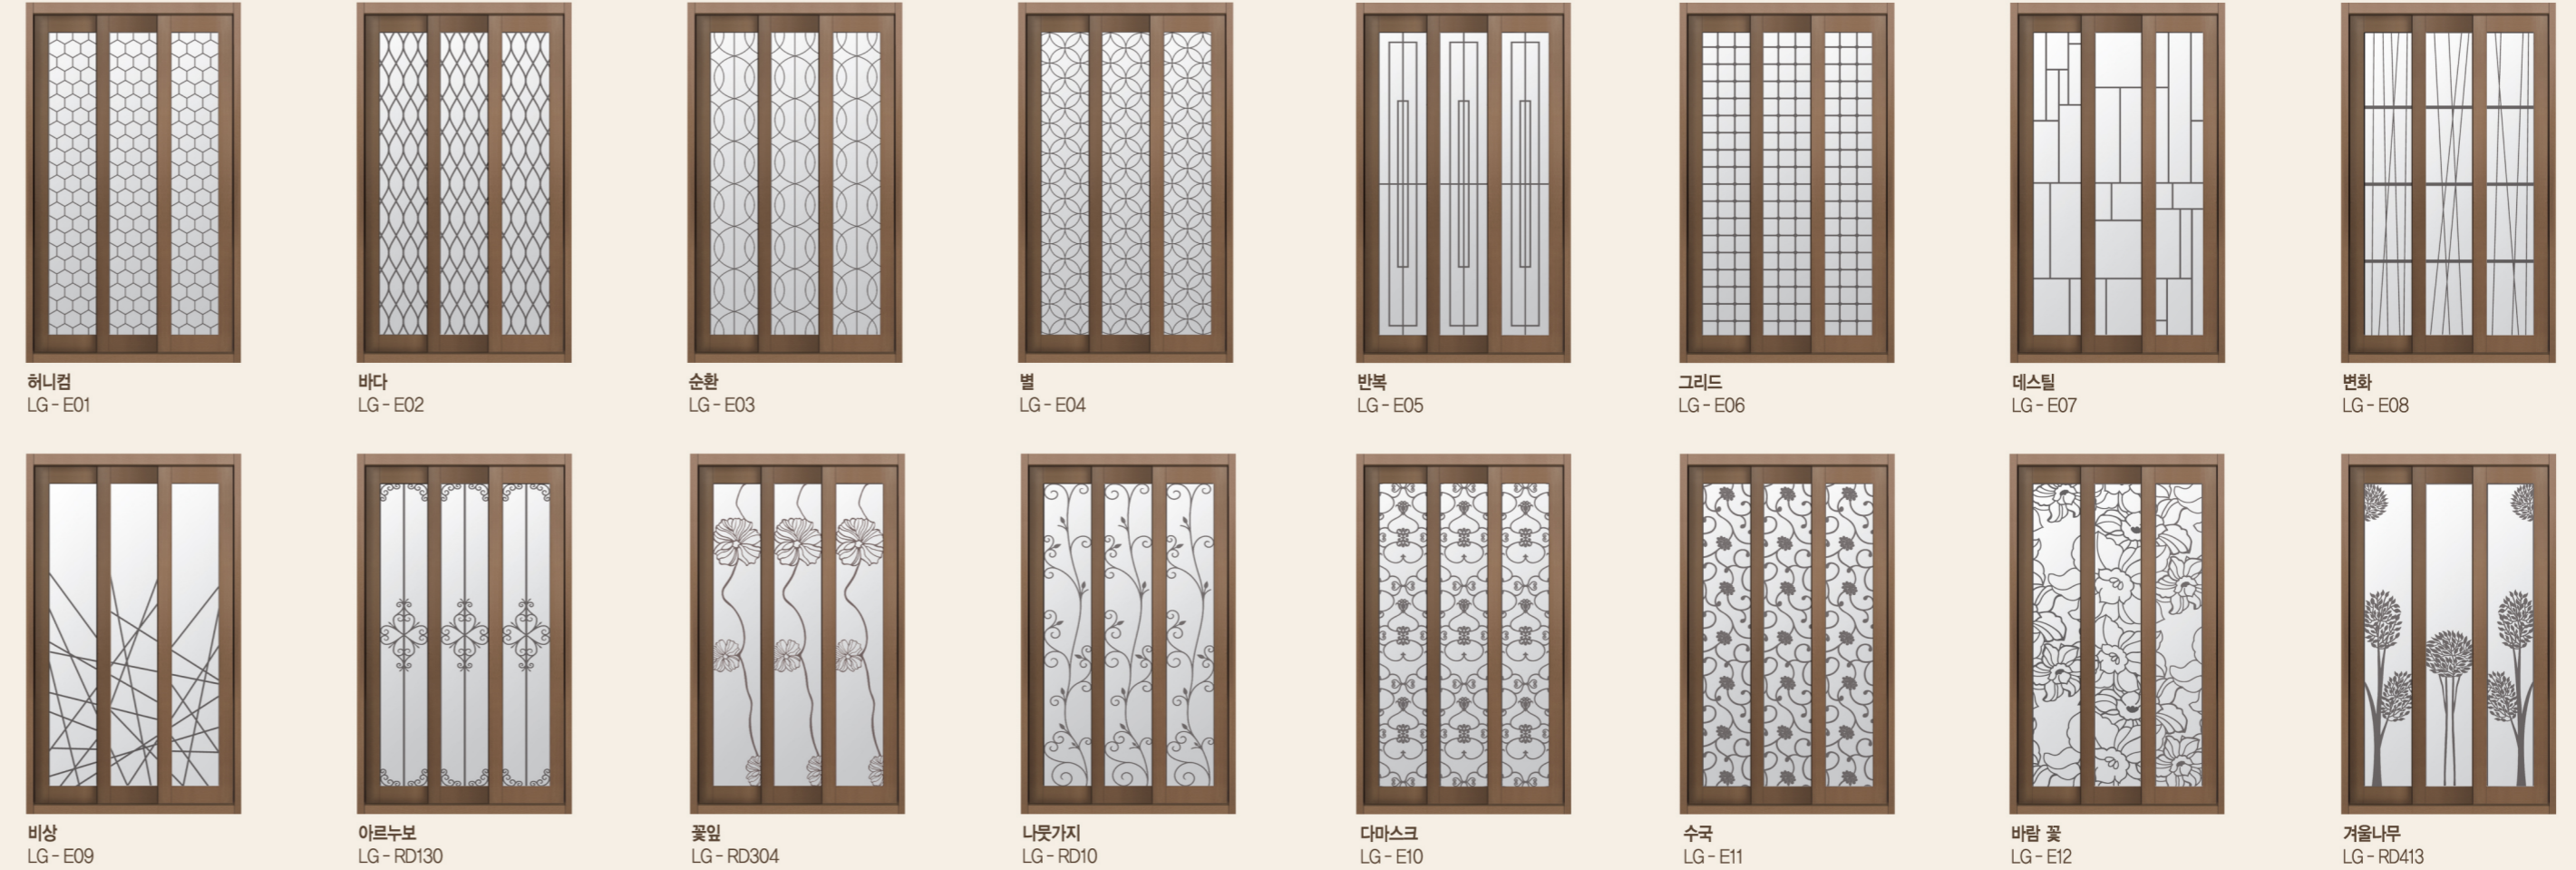

## Combination Pattern

3짝 연동 Type 중문 세짝이 개폐시 패턴이 겹쳐져 새로운 디자인을 만드는 패턴입니다.

스퀘어  
LG - C01

## Common Pattern

Single Type Z:IN이 제공하는 다양한 패턴으로 인테리어를 더욱 돋보이기 하는 디자인입니다.

허니컴  
LG - E01

바다  
LG - E02

순환  
LG - E03

별  
LG - E04

반복  
LG - E05

그리드  
LG - E06