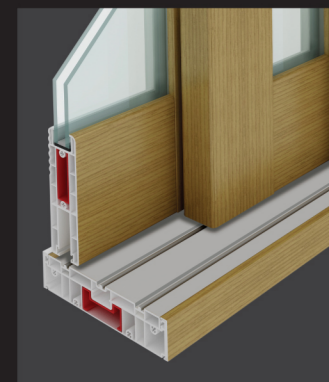

### 2짝 일반 Type

수국 \_ LG-E11

### 중문 시스템 Z:IN Style+의 특징점

- 자연스러운 목문디자인으로 어느 공간에도 잘 어울립니다.
- 반조립 상태(Knock-down System)로 공급하는  
현장조립형 제품이므로 제품의 정밀도가 높고  
품질이 우수합니다.
- ABS나 나무보다 내충격 강도가 높은 PVC 소재를  
사용하므로 내구성이 우수합니다.
- Anchor 시공이 가능하여 견고하고 시공이 간편하며,  
마감이 깔끔합니다.
- 현장 상황에 맞게 3짝 연동, 2짝장 모두 가능합니다.