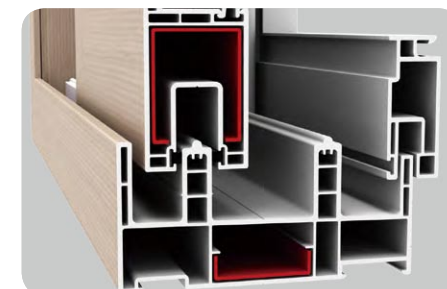

PROTECT

걱정없이 지켜주는

외부 위협으로부터 안전하게
지켜줍니다.

견고한 구조 설계로 태풍 등 강풍으로 인한
창의 이탈과 파손에 안심할 수 있습니다.