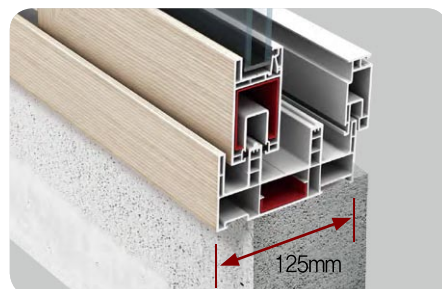

## ENERGY SAVING

기대를 뛰어넘는 따뜻함

냉난방비를 40% 줄여줍니다.

집안의 온기를 지켜주는 고단열  
수퍼로이 유리를 적용하였습니다.

조그만 틈새도 놓치지 않습니다.

바람이 많이 새는 부분에 고기능성 마감재를  
사용하여 보이지 않는 틈새까지 막았습니다.

## CLEAN FINISH

맞춘 듯이 깔끔한 공간마감

슬림 사이즈로 맞춤 시공이  
가능합니다.

얇은 벽 두께를 고려한 슬림한 창틀 디자인  
으로 딱 맞게 시공이 가능합니다.

인테리어 마감이 깔끔해집니다.

벽면과 창틀사이 몰딩형 시공마감재로  
깔끔하게 마무리 됩니다.

※ 시공 마감재는 옵션입니다.