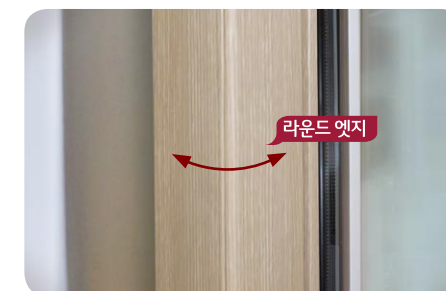

## SAFE

생활안전까지 고려한 세심한 설계

갑작스런 창 여닫힘에  
다칠 위험이 줄어듭니다.

안전스토퍼와 완충장치를 적용하여,  
안전하게 창을 열고 닫을 수 있습니다.

창 모서리도 안전합니다.

날카로운 창쪽 모서리에 아이들이 다칠  
염려도 줄여드립니다.

공간에 맞춰 추천해 드립니다.

리모델링 추천제품