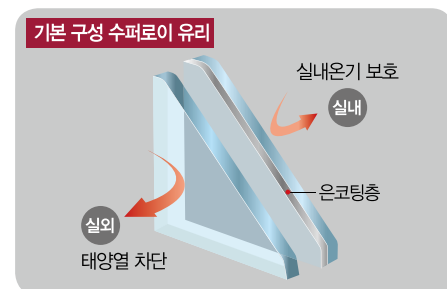

Z:IN window Plus 만의 혜택

10년 품질보증

최장 10년간 품질을 보증합니다.

Z:IN이 제대로 만들고, 전문시공기술자들이 시공하여
최장 10년까지 철저한 A/S를 약속드립니다.

※ 최장 10년 보증은 Z:IN유리와 Z:IN시공 선택, 제품 홈페이지 등록 시 제공됩니다.

1-Day 클린시공

하루만에 깔끔하게 시공해 드립니다.

살면서는 염두가 나지 않던 창호공사, 짐 옮기는 불편함과
먼지, 소음 걱정없이 하루만에 쉽고 깔끔하게 해결해 드립니다.

※ Z:IN 클린시공은 선택사항입니다. 시공 현장 상황에 따라 일정이 추가 될 수 있습니다.

친환경 제품

친환경 제품으로 건강한 공간을 제공합니다.

우리 집을 지켜주는 친환경 창호, 환경표지인증을 획득한 친환경 제품으로
가족의 건강도 안전하게 지켜드립니다.

※ 환경표지인증은 환경부에서 유해물질(납, 수은, 카드뮴) 저감, 에너지 절약제품에 대해 친환경 제품임을
공인하는 제도이며 수퍼세이프 이중창에 대한 인증을 획득하였습니다.

ENERGY SAVING

기대를 뛰어넘는 따뜻함

냉난방비를 40% 줄여줍니다.

집안의 온기를 지켜주는 고단열
수퍼로이 유리를 적용하였습니다.