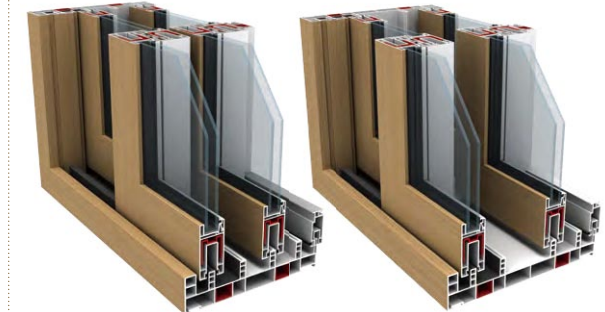

날카로운 창짝 모서리에 아이들이 다칠 염려도 줄여드립니다.

공간에 맞춰 추천해 드립니다.

발코니 비확장 세대에 추천

S5-140

발코니 확장 세대에 추천

S5-250

S5-295

취향에 맞게 선택하세요.

용도에 따라 선택할 수 있는 놀라운 유리 Package!

Heat Package

겨울철 실내를 더 따뜻하게 지켜줍니다.

난방비 감소

수퍼로이 2장 적용

Solar Package

여름철 실내를 더 시원하게 지켜줍니다.

냉방비 감소