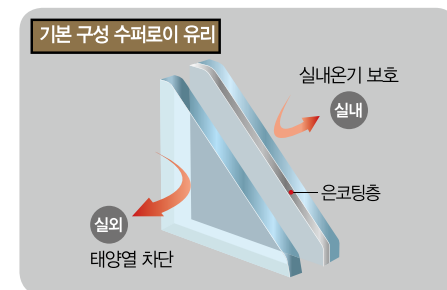

※ Z:IN 클린시공은 선택사항입니다. 시공 현장 상황에 따라 일정이 추가 될 수 있습니다.

친환경 소재

친환경 제품으로 건강한 공간을 제공합니다.

우리 집을 지켜주는 친환경 창호, 환경표지인증을 획득한 친환경 제품으로
가족의 건강도 안전하게 지켜드립니다.

※ 환경표지인증은 환경부에서 유해물질(납, 수은, 카드뮴) 저감, 에너지 절약제품에 대해 친환경 제품임을
공인하는 제도이며 수퍼세이프 이중창에 대한 인증을 획득하였습니다.

ENERGY SAVING

기대를 뛰어넘는 따뜻함

냉난방비를 40% 줄여줍니다.

집안의 온기를 지켜주는 고단열 수퍼로이 유리를 적용하였습니다.

조그만 틈새도 놓치지 않습니다.

Z:IN 창호만의 단열 구조로 창틀 사이로 새어 들어오는 바람과 냉기를 잡아줍니다.

EASY OPEN

놀랍도록 쉽게 열리는

손목의 무리를 줄여줍니다.

힘이 약한 여성도 적은 힘으로 쉽게 열수 있도록 설계하였습니다.

* 핸들 이지 오픈 설계 특허 적용

쉽게 열리면서 안전하게 닫힙니다.

자동잠금 시스템으로 닫기만 하면 잠금은 걱정 안 하셔도 됩니다.

DESIGN

생각하지 못했던 아름다움

인테리어에 맞춰 핸들도 선택 가능합니다.