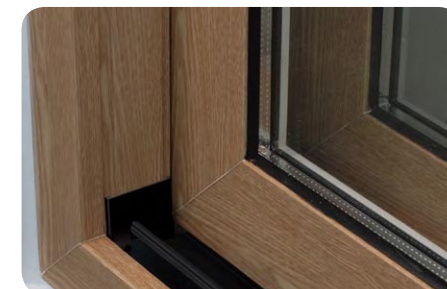

손목의 무리를 줄여줍니다.

힘이 약한 여성도 적은 힘으로 쉽게 열수 있도록 설계하였습니다.

* 핸들 이지 오픈 설계 특허 적용

쉽게 열리면서 안전하게 닫힙니다.

자동잠금 시스템으로 닫기만 하면 잠금은 걱정 안 하셔도 됩니다.

DESIGN

생각하지 못했던 아름다움

인테리어에 맞춰 핸들도 선택 가능합니다.

인테리어 스타일에 맞춰 핸들 커버 색상을 결정할 수 있습니다.

인테리어가 더 완벽해 집니다.

창 측면의 우드 마감과 블랙 컬러 레일로 세련된 인테리어 마감을 구현하고, 눈비, 먼지로 인한 오염 스트레스도 줄여드립니다.

SAFETY

생활 위험으로부터 안전한

갑작스런 창 닫힘에 손을 다칠 위험도 줄어듭니다.

유선형 핸들 디자인으로 손 끼임 걱정이 없습니다.

창 모서리도 안전합니다.