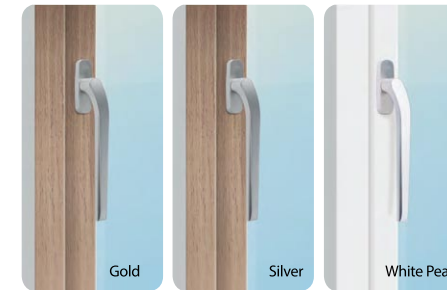

손목의 무리를 줄여줍니다.

힘이 약한 여성도 적은 힘으로 쉽게 열수 있도록 설계하였습니다.

* 핸들 이지 오픈 설계 특허 적용

쉽게 열리면서 안전하게 닫힙니다.

자동잠금 시스템으로 닫기만 하면 잠금은 걱정 안 하셔도 됩니다.

DESIGN

생각하지 못했던 아름다움

인테리어에 맞춰 핸들도 선택 가능합니다.

인테리어 스타일에 맞춰 핸들 커버 색상을 결정할 수 있습니다.

인테리어가 더 완벽해 집니다.

창 측면의 우드 마감과 블랙 컬러 레일로 세련된 인테리어 마감을 구현하고, 눈비, 먼지로 인한 오염 스트레스도 줄여드립니다.

SAFETY

생활 위험으로부터 안전한

갑작스런 창 닫힘에 손을 다칠 위험도 줄어듭니다.

유선형 핸들 디자인으로 손 끼임 걱정이 없습니다.

창 모서리도 안전합니다.