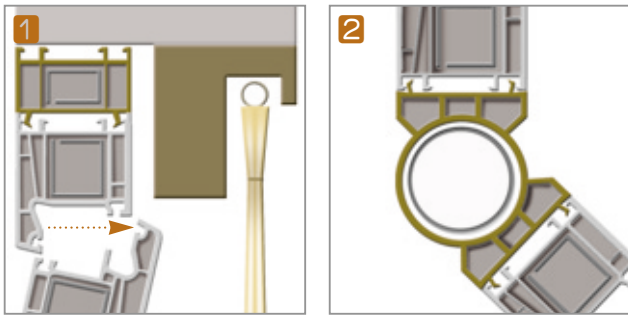

### 고기능성 Hardware

- 1 Turn Check(90°)기능이 동시에구현되는 Hardware!
- 2 Hidden Hinge 적용으로 깔끔한 외관을 연출합니다.

▶ Turn Check(90°) ▶ 60K, 70K ▶ 기존 TT

### 편리한 시공성 및 성능

- 1 커튼박스 걸림을 개선하였습니다. (60mm, 30mm expansion profile 사용)
- 2 각도 조절이 가능합니다. (수평연장 시공이 가능)

▶ 커튼박스 걸림 개선 ▶ 시공 자유도 확보

- ▶ 지역, 가격, 환경에 따라 60K & 70K를 선택적으로 사용가능합니다.
- ▶ 내풍압성능의 필요에 따라 멀리온TT를 사용할 수 있습니다.(70K)
- ▶ 최소 사이즈 높이(H) 500mm까지 제작 가능합니다.(60K)
- ▶ 3중 유리적용이 가능합니다.(31mm)