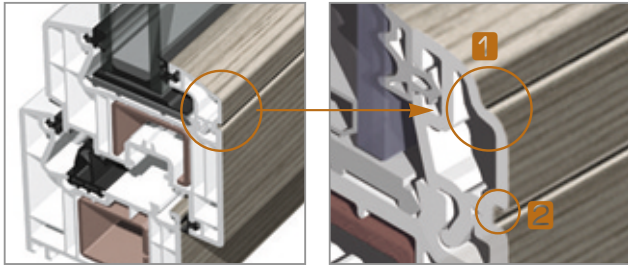

Classic한 인테리어 디자인

- 1 내부 Wave Design으로 Classic한 분위기를 연출합니다.
- 2 메지 Line 형성으로 목재창의 고급감을 구현합니다