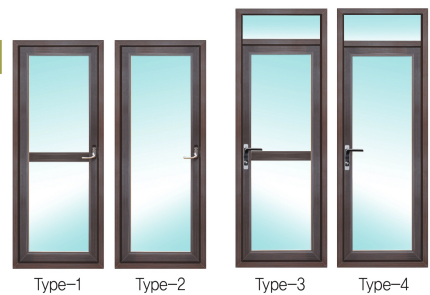

# 다용도 고품격도어 - 터닝도어

용도 | 아파트, 단독주택, 고급빌라 등의 주방출입문 또는 확장형 중문  
 COLOR | • 외부: White, 고내후성 시트 • 내부: White, 목무늬 Sheet  
 유리사용두께 | • Pair 유리: 16~24mm 권장사이즈 | W x H: 1,000 x 2,300

- ▣ 습기에 의한 뒤틀림, 부식문제 등을 보완한 합성수지 터닝도어로 주방발코니 출입문 또는 확장형 거실/안방사이 중문사용 등 그 실용성이 우수합니다.
- ▣ 위치조정이 가능한 고강도 힌지를 사용하여 개폐가 부드럽고 내구성이 우수합니다.
- ▣ 미려한 인테리어 핸들 적용으로 그림감이 뛰어나고 고급스러운 분위기 연출이 가능합니다.
- ▣ 특수 EPDM 발포가스켓 적용 및 이중 Seal 구조로 단열, 기밀, 수밀성이 우수하며, 온도차에 따른 수축/팽창이 적습니다.

## 다양한 제작 자유도

고강도 힌지 적용

인테리어 핸들 적용