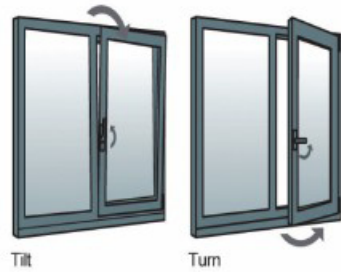

하나의 핸들 작동으로 Tilt 와 Turn 기능의 개폐방식을 구현하는 합리적인 창호

A70P TT (Tilt & Turn)

개폐방식

- A 70P TT (Tilt & Turn)
- A 70P TU (Turn Only)
- A 70P TI (Tilt Only/측부핸들)
- A 70P BH (Bottom Hung/아래고정/상부핸들)
- A 70P TT (2Sash)

제작사이즈와 유리사양

Vent Size		유리사양
Max	Min	
W1200 X H2300	W550 X H600	24T(이중유리)
W1200 X H1800	W550 X H600	34T(삼중유리)

Needs

- 단열성능이 뛰어나 프리미엄급으로 제안할 수 있는 유럽식 Tilt & Turn 시스템창입니다.
- 개폐방식에 따라 Tilt & Turn, Tilt Only(B/H), Turn Only(S/H) 가 가능합니다.
- 유럽 최고의 하드웨어 메이커 ROTO사의 하드웨어를 적용하여 견고한 내구성을 보장합니다.
- 다양한 외부 컬러 적용 및 질감으로 어떤 내, 외장재 마감과도 조화되어 건물의 가치를 높여줍니다.