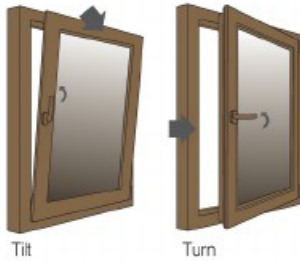

더욱 보강된 구조강도와 부드러운 목재 Line의 원목창

## W 106P TT (Tilt & Turn)

제작사이즈와 유리사양

Vent Size		유리사양
Max	Min	
W1100 X H1800	W500 X H500	22, 24, 29, 31, 33

### Needs

- Tilt기능과 Turn기능을 복합적으로 구현한 대표적 유럽식 창호입니다.
  - 개폐방식에 따라 Tilt & Turn, Tilt Only, Turn Only가 가능합니다.
- 부드러운 원목 라인 디자인을 통해 실내 어떠한 인테리어와도 잘 어울립니다.
- 폭은 넓게, 높이는 슬림하도록 하여 단열성과 View 확보를 증대하였습니다.

적용위치 - 거실(출입 無), 작은방